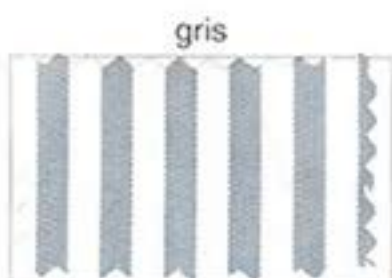

MUESTRAS COLOR CUADROS

Ancho lista
4 x 4,5 mm

azulina

polen

gris

butano

celeste

verde claro

rosa

amarillo

marino

marrón

lila

negro

granate

Ancho lista
2 x 2,5 mm

MUESTRAS COLOR LISTAS

Ancho lista
4 mm

Ancho lista
2.5 mm

MUESTRAS COLOR LISTAS

1 azulina

2 verde

3 rojo

Ancho lista
17 x 18 mm

6 marrón

Fardero

8 azulina

9 verde

10 rojo

Ancho lista
8 x 8.5 mm

11 polen

13 butano