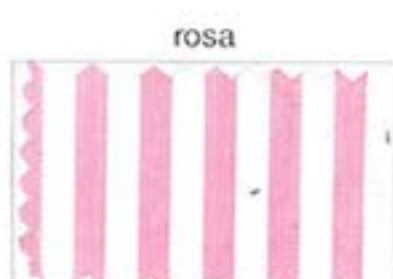

MUESTRAS COLOR CUADROS

Ancho lista
4 x 4,5 mm

azulina

polen

gris

butano

celeste

verde claro

rosa

amarillo

marino

marrón

lila

negro

granate

Ancho lista
2 x 2,5 mm

MUESTRAS COLOR LISTAS

Ancho lista
4 mm

Ancho lista
2.5 mm

MUESTRAS COLOR LISTAS

1 azulina

2 verde

3 rojo

Ancho lista
17 x 18 mm

6 marrón

Fardero

8 azulina

9 verde

10 rojo

Ancho lista
8 x 8.5 mm

11 polen

13 butano