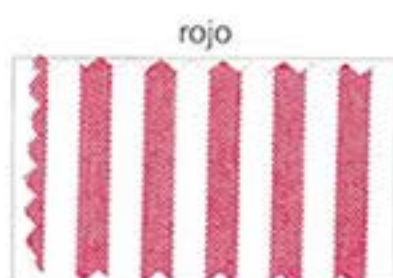

MUESTRAS COLOR CUADROS

Ancho lista
4 x 4,5 mm

azulina

polen

gris

butano

celeste

verde claro

rosa

amarillo

marino

marrón

lila

negro

granate

Ancho lista
2 x 2,5 mm

MUESTRAS COLOR LISTAS

Ancho lista
4 mm

Ancho lista
2.5 mm

MUESTRAS COLOR LISTAS

1 azulina

2 verde

3 rojo

Ancho lista
17 x 18 mm

6 marrón

Fardero

8 azulina

9 verde

10 rojo

Ancho lista
8 x 8.5 mm

11 polen

13 butano