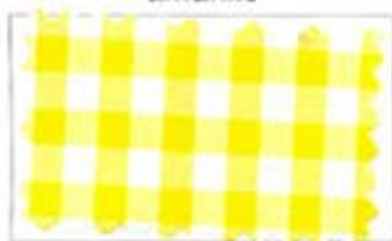

MUESTRAS COLOR CUADROS

Ancho lista
4 x 4,5 mm

azulina

polen

gris

butano

celeste

verde claro

rosa

amarillo

marino

marrón

lila

negro

granate

Ancho lista
2 x 2,5 mm

MUESTRAS COLOR LISTAS

Ancho lista
4 mm

Ancho lista
2.5 mm

MUESTRAS COLOR LISTAS

1 azulina

2 verde

3 rojo

Ancho lista
17 x 18 mm