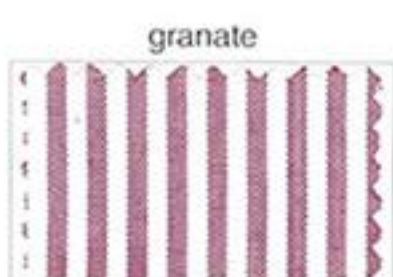

MUESTRAS COLOR CUADROS

Ancho lista
4 x 4,5 mm

azulina

polen

gris

butano

celeste

verde claro

rosa

amarillo

marino

marrón

lila

negro

granate

Ancho lista
2 x 2,5 mm

MUESTRAS COLOR LISTAS

Ancho lista
4 mm

Ancho lista
2.5 mm

MUESTRAS COLOR LISTAS

1 azulina

2 verde

3 rojo

Ancho lista
17 x 18 mm

6 marrón

Fardero

8 azulina

9 verde

10 rojo

Ancho lista
8 x 8.5 mm

11 polen

13 butano