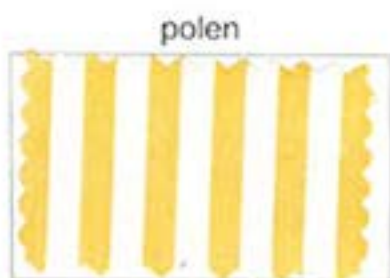

MUESTRAS COLOR CUADROS

Ancho lista
4 x 4,5 mm

azulina

polen

gris

butano

celeste

verde claro

rosa

amarillo

marino

marrón

lila

negro

granate

Ancho lista
2 x 2,5 mm

MUESTRAS COLOR LISTAS

Ancho lista
4 mm

Ancho lista
2.5 mm

MUESTRAS COLOR LISTAS

1 azulina

2 verde

3 rojo

Ancho lista
17 x 18 mm

6 marrón

Fardero

8 azulina

9 verde

10 rojo

Ancho lista
8 x 8.5 mm

11 polen

13 butano