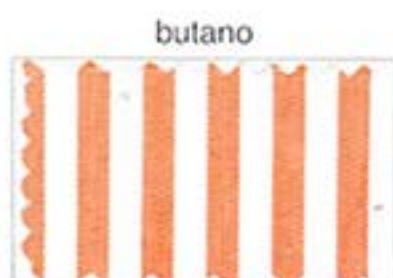

MUESTRAS COLOR CUADROS

Ancho lista
4 x 4,5 mm

azulina

polen

gris

butano

celeste

verde claro

rosa

amarillo

marino

marrón

lila

negro

granate

Ancho lista
2 x 2,5 mm

MUESTRAS COLOR LISTAS

Ancho lista
4 mm

Ancho lista
2.5 mm

MUESTRAS COLOR LISTAS

1 azulina

2 verde

3 rojo

Ancho lista
17 x 18 mm

6 marrón

Fardero

8 azulina

9 verde

10 rojo

Ancho lista
8 x 8.5 mm

11 polen

13 butano