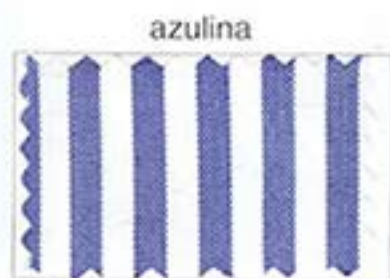

MUESTRAS COLOR CUADROS

Ancho lista
4 x 4,5 mm

azulina

polen

gris

butano

celeste

verde claro

rosa

amarillo

marino

marrón

lila

negro

granate

Ancho lista
2 x 2,5 mm

MUESTRAS COLOR LISTAS

Ancho lista
4 mm

Ancho lista
2.5 mm

MUESTRAS COLOR LISTAS

1 azulina

2 verde

3 rojo

Ancho lista
17 x 18 mm

6 marrón

Fardero

8 azulina

9 verde

10 rojo

Ancho lista
8 x 8.5 mm

11 polen

13 butano