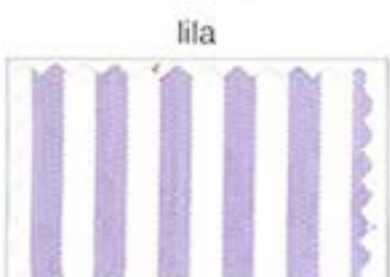

MUESTRAS COLOR CUADROS

Ancho lista
4 x 4,5 mm

azulina

polen

gris

butano

celeste

verde claro

rosa

amarillo

marino

marrón

lila

negro

granate

Ancho lista
2 x 2,5 mm

MUESTRAS COLOR LISTAS

Ancho lista
4 mm

Ancho lista
2.5 mm

MUESTRAS COLOR LISTAS

1 azulina

2 verde

3 rojo

Ancho lista
17 x 18 mm

6 marrón

Fardero

8 azulina

9 verde

10 rojo

Ancho lista
8 x 8.5 mm

11 polen

13 butano