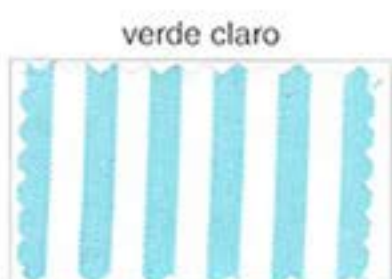

MUESTRAS COLOR CUADROS

Ancho lista
4 x 4,5 mm

azulina

polen

gris

butano

celeste

verde claro

rosa

amarillo

marino

marrón

lila

negro

granate

Ancho lista
2 x 2,5 mm

MUESTRAS COLOR LISTAS

Ancho lista
4 mm

Ancho lista
2.5 mm

MUESTRAS COLOR LISTAS

1 azulina

2 verde

3 rojo

Ancho lista
17 x 18 mm