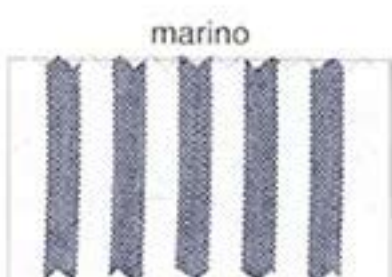

MUESTRAS COLOR CUADROS

Ancho lista
4 x 4,5 mm

azulina

polen

gris

butano

celeste

verde claro

rosa

amarillo

marino

marrón

lila

negro

granate

Ancho lista
2 x 2,5 mm

MUESTRAS COLOR LISTAS

Ancho lista
4 mm

Ancho lista
2.5 mm

MUESTRAS COLOR LISTAS

1 azulina

2 verde

3 rojo

Ancho lista
17 x 18 mm