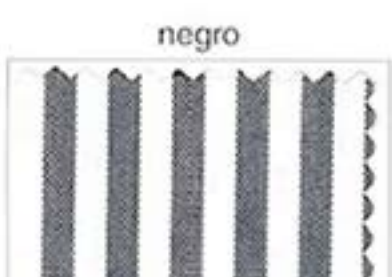

MUESTRAS COLOR CUADROS

Ancho lista
4 x 4,5 mm

azulina

polen

gris

butano

celeste

verde claro

rosa

amarillo

marino

marrón

lila

negro

granate

Ancho lista
2 x 2,5 mm

MUESTRAS COLOR LISTAS

Ancho lista
4 mm

Ancho lista
2.5 mm

MUESTRAS COLOR LISTAS

1 azulina

2 verde

3 rojo

Ancho lista
17 x 18 mm

6 marrón

Fardero

8 azulina

9 verde

10 rojo

Ancho lista
8 x 8.5 mm

11 polen

13 butano