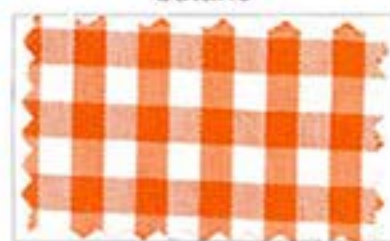

MUESTRAS COLOR CUADROS

Ancho lista
4 x 4,5 mm

azulina

polen

gris

butano

celeste

verde claro

rosa

amarillo

marino

marrón

lila

negro

granate

Ancho lista
2 x 2,5 mm