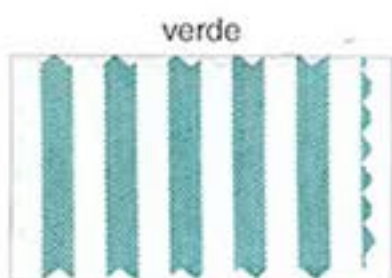

MUESTRAS COLOR CUADROS

Ancho lista
4 x 4,5 mm

azulina

polen

gris

butano

celeste

verde claro

rosa

amarillo

marino

marrón

lila

negro

granate

Ancho lista
2 x 2,5 mm

MUESTRAS COLOR LISTAS

Ancho lista
4 mm

Ancho lista
2.5 mm

MUESTRAS COLOR LISTAS

1 azulina

2 verde

3 rojo

Ancho lista
17 x 18 mm

6 marrón

Fardero

8 azulina

9 verde

10 rojo

Ancho lista
8 x 8.5 mm

11 polen

13 butano