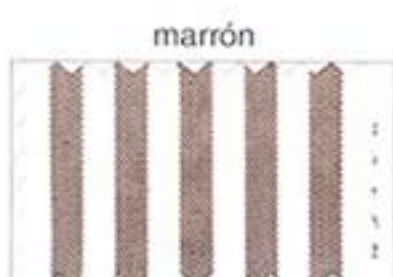

MUESTRAS COLOR CUADROS

Ancho lista
4 x 4,5 mm

azulina

polen

gris

butano

celeste

verde claro

rosa

amarillo

marino

marrón

lila

negro

granate

Ancho lista
2 x 2,5 mm

MUESTRAS COLOR LISTAS

Ancho lista
4 mm

Ancho lista
2.5 mm

MUESTRAS COLOR LISTAS

1 azulina

2 verde

3 rojo

Ancho lista
17 x 18 mm

6 marrón

Fardero

8 azulina

9 verde

10 rojo

Ancho lista
8 x 8.5 mm

11 polen

13 butano