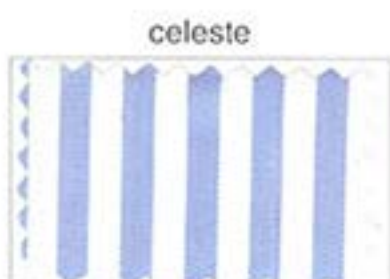

MUESTRAS COLOR CUADROS

Ancho lista
4 x 4,5 mm

azulina

polen

gris

butano

celeste

verde claro

rosa

amarillo

marino

marrón

lila

negro

granate

Ancho lista
2 x 2,5 mm

MUESTRAS COLOR LISTAS

Ancho lista
4 mm

Ancho lista
2.5 mm

MUESTRAS COLOR LISTAS

1 azulina

2 verde

3 rojo

Ancho lista
17 x 18 mm

6 marrón

Fardero

8 azulina

9 verde

10 rojo

Ancho lista
8 x 8.5 mm

11 polen

13 butano